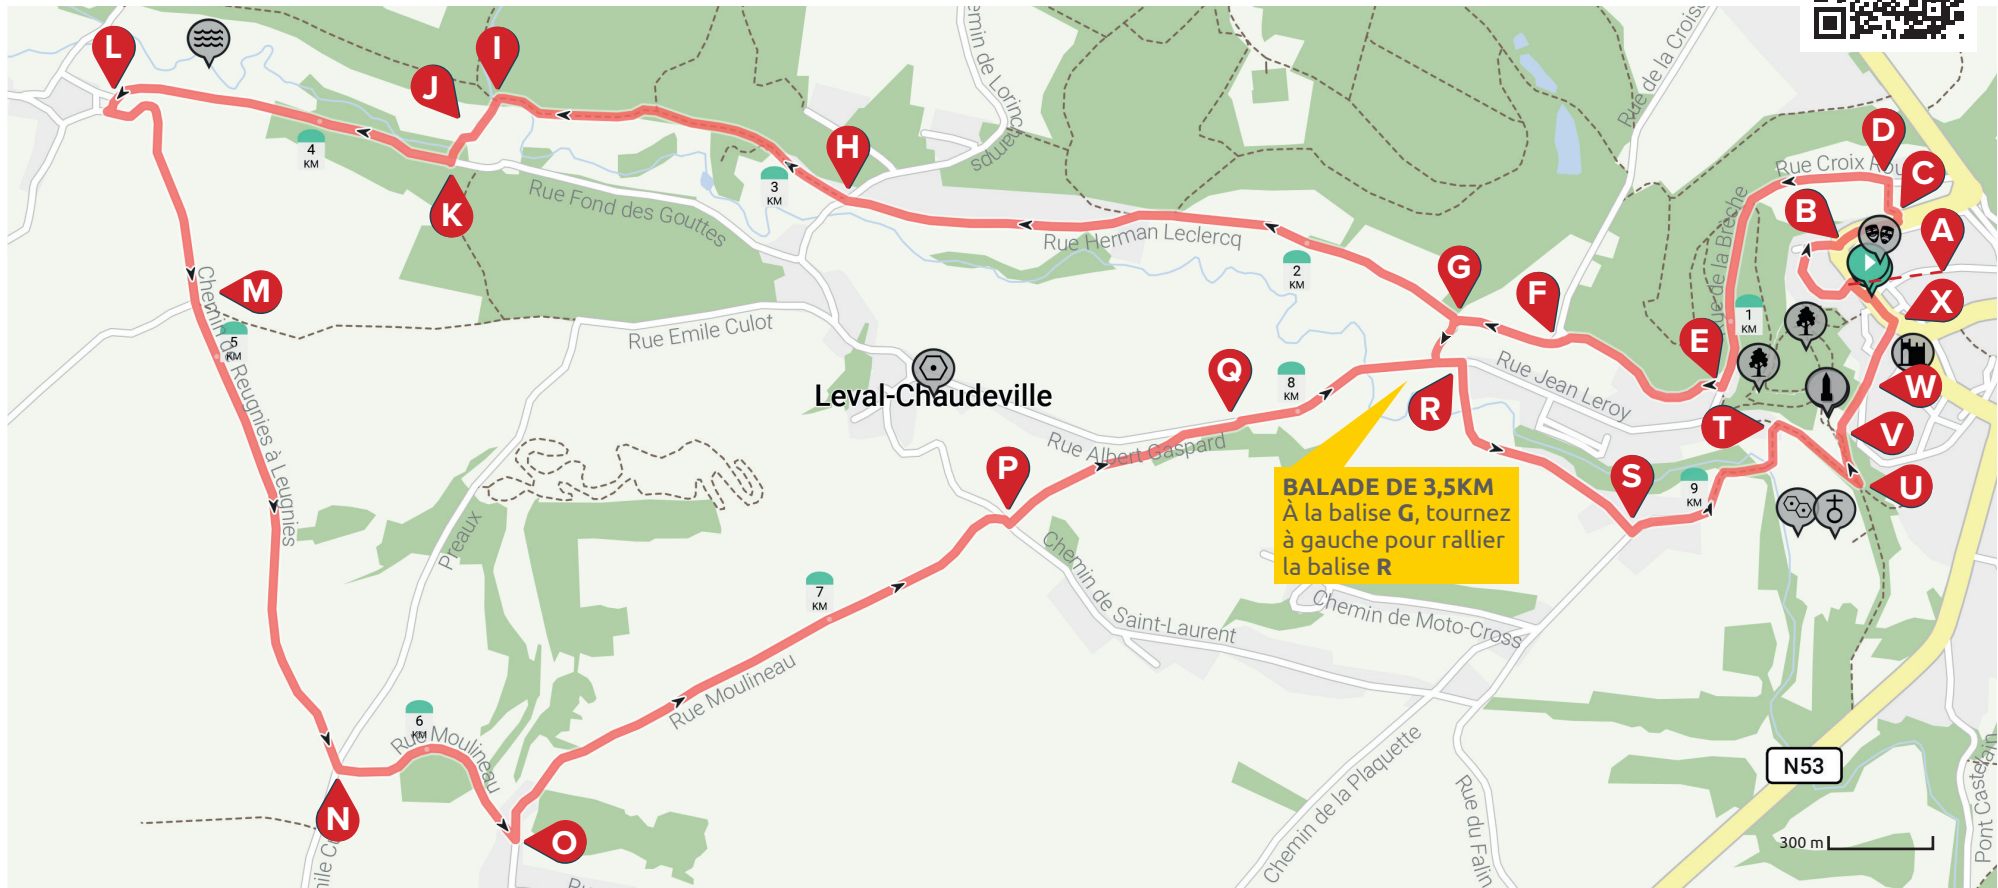

# LES BALADES DU PUBLITOUR BEAUMONT

PETITE DISTANCE : 3,5km

GRANDE DISTANCE : 10km

DÉPART : *Beaumont - Grand'Place*

ARRIVÉE : *Beaumont - Grand'Place*

TYPE DE PARCOURS : *piétons, runners*

NIVEAU DE DIFFICULTÉ : 6/10

Scannez ce QR code  
et téléchargez  
la balade en PDF ou .GPX

Cette balade vous est proposée par