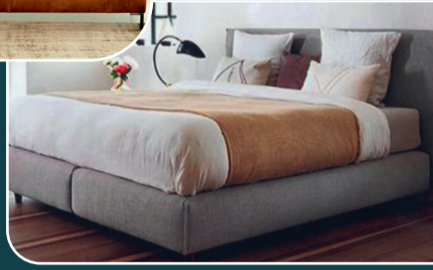

Au Bon Meuble

Penser meubles,
c'est penser Sivry.
Du beau, du choix, des prix.

aubonmeuble

4 salles d'expo
Rue Godart

Le spécialiste du salon avec fauteuils relax et du meuble en chêne massif

Montage et livraison gratuits.
Entrée libre

Salons • Salles à manger •
Chambres à coucher • Literie
Bureaux • Décorations
Meubles d'appoint

SIVRY ☎ +32(0)60.45.50.28

Ouvert mardi, mercredi, jeudi, vendredi
de 9h à 18h. Samedi de 10h à 18h.
Dimanche de 14h à 18h. Fermé le lundi.

www.aubonmeuble.com
aubonmeuble@gmail.com

SIVRY
DÉPART ET ARRIVÉE:

Au Bon Meuble - Rue Godart à Sivry

PETITE DISTANCE: 5,8km

GRANDE DISTANCE: 10,3km

PARCOURS: *piétons, runners, VTT*

NIVEAU DE DIFFICULTÉ: 3/5