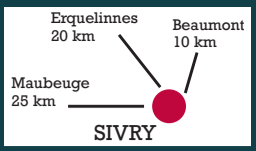

Au Bon Meuble

Penser meubles,
c'est penser Sivry.
Du beau, du choix, des prix.

aubonmeuble

4 salles d'expo
Rue Godart

Le spécialiste du salon avec fauteuils relax et du meuble en chêne massif

Montage et livraison gratuits.
Entrée libre

Salons • Salles à manger •
Chambres à coucher • Literie
Bureaux • Décorations
Meubles d'appoint

SIVRY ☎ +32(0)60.45.50.28

Ouvert mardi, mercredi, jeudi, vendredi
de 9h à 18h. Samedi de 10h à 18h.
Dimanche de 14h à 18h. Fermé le lundi.

www.aubonmeuble.com
aubonmeuble@gmail.com